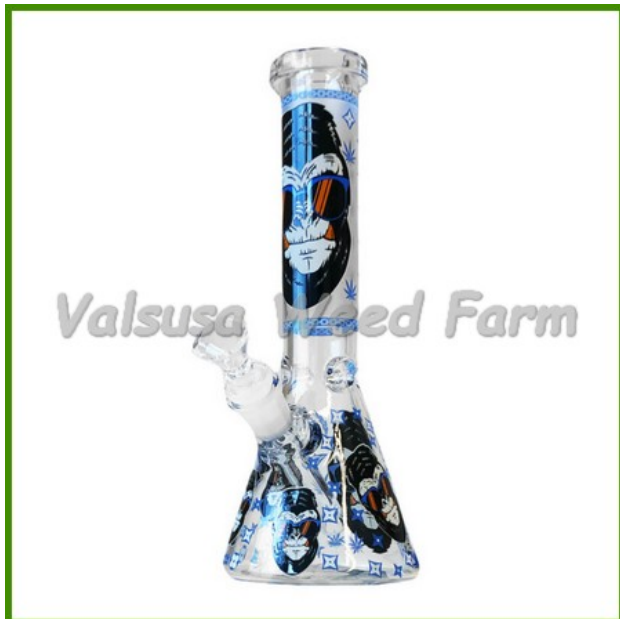

BONG IN VETRO DARK SKULLS 26 CM

[Read More](#)

SKU: SG.5078

Price: €38,00 IVA inclusa

Categories: [Bong e Pipe](#)

Product Description

Bong in vetro Dark Skulls 26 cm Realizzato in vetro di alta qualità, questo bong assicura resistenza e longevità. Il materiale garantisce inoltre un'esperienza di fumo fluida e pulita, permettendo di gustare le proprie erbe preferite senza alcun compromesso. Altezza 26 cm

BONG IN VETRO FOGLIE RASTA 26 CM

[Read More](#)

SKU: SG.5080

Price: €38,00 IVA inclusa

Categories: [Bong e Pipe](#)

Product Description

Bong in vetro foglie Rasta 26 cm Realizzato in vetro di alta qualità, questo bong assicura resistenza e longevità. Il materiale garantisce inoltre un'esperienza di fumo fluida e pulita, permettendo di gustare le proprie erbe preferite senza alcun compromesso. Altezza 26 cm