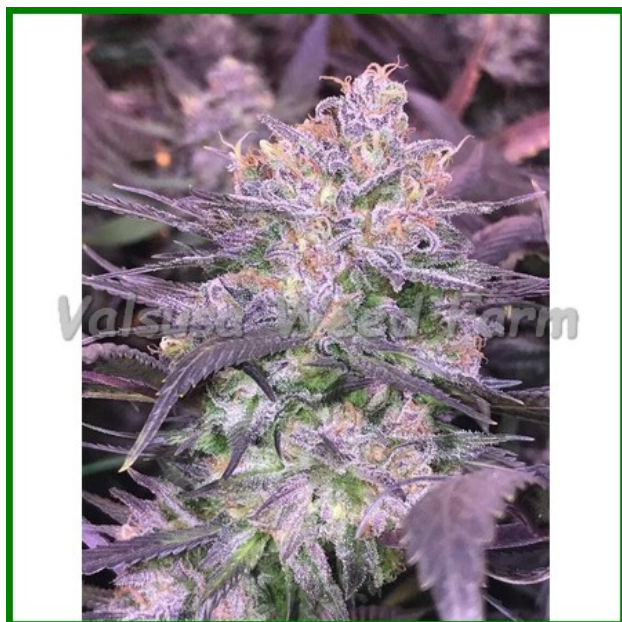

Estati Brevi Sapore: Agrumi, Fruttato, Pepato, Terra

OG KUSH AUTO 1 SEME

[Read More](#)

SKU: BS274.002

Price: €7,50 IVA inclusa

Categories: [Semi Autofioerenti](#)

Product Description

La genetica nasce dall'incrocio tra una OG Kush con la Ruderalis e ne risulta un ibrido a prevalenza indica a tutti gli effetti. Il suo aroma è citrico e diesel con un effetto principalmente fisico. Il suo livello di THC 17 - 24%, la rende ottima per chi è alla ricerca di un'esperienza bilanciata tra gli effetti della indica e quelli della sativa. Produzione Outdoor 60 - 100 g/pianta Produzione Indoor 250 - 400 g/m2 Fioritura Indoor 8 - 10 settimane Fioritura Outdoor 8 - 10 settimane Autofioerente Principalmente Indica Genetica OG Kush Auto Effetto felice e rilassato Feminizzata Altezza media CBD 1 % Sapore Limone, Diesel THC 17 - 24%

PINEAPPLE EXPRESS AUTO 1 SEME

[Read More](#)

SKU: BS274.007

Price: €7,50 IVA inclusa

Categories: [Semi Autofioerenti](#)

Product Description

La Pineapple Express nasce dall'incrocio tra una Trainwreck x Hawaiian x ruderalis e ne risulta un ibrido a predominanza sativa. Il suo aroma è fruttato con note di limone con un potente effetto creativo. Ha un livello medio alto di THC 18% - 22%, rendendola un'ottima scelta per chi cerca un'esperienza rilassante. Produzione Outdoor 60 - 300 g/m2 Produzione Indoor 400 - 600 g/m2 Fioritura 55 - 65 giorni Autofiorente Principalmente Sativa Genetica Trainwreck x Hawaiian Effetto creativo, energico e rilassato Feminizzata Altezza media CBD 0.5% Sapore Limone, fruttato THC 18 - 22%