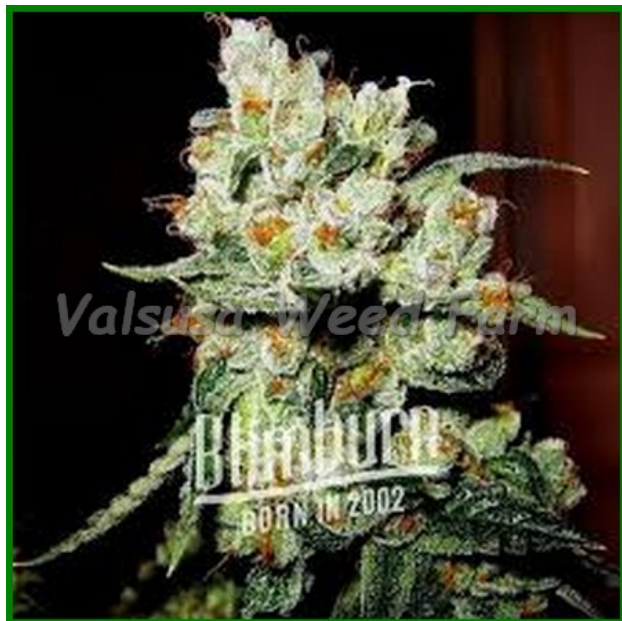

NORTHERN LIGHTS FEMMINIZZATA 3 SEMI ROYAL QUEEN SEEDS

[Read More](#)

SKU: IDL.RQSFEM03008

Price: €21,51 IVA inclusa

Categories: [Semi femminizzati](#)

Product Description

Northern Light Quando si tratta di varietà che hanno lasciato il segno sulle genetiche cannabis diffuse oggi, sono pochi i nomi menzionati spesso come Northern Lights. Si ritiene che l'esatta composizione dell'eredità di Northern Lights provenga dalla West Coast americana, originariamente composta da undici semi diversi. Northern Light caratteristiche Tipo di varietà: Femminizzati THC: 18% CBD: Basso Rese Indoor: 500 - 550 gr/m2 Rese all'Aperto: 575 - 625 gr/plant Altezza Indoor: 100 - 160 cm Altezza all'Aperto: 180 - 220 cm Tempo di Fioritura: 8 - 9 Settimane Mese di raccolta: dal 15 Settembre fino alla fine del mese Patrimonio Genetico: Northern Light S1 Tipo: Sativa 0% Indica 100% Effetto: Bilanciato, Frastornante, Lucido Clima:

Estati Brevi Sapore: Agrumi, Fruttato, Pepato, Terra

OG KUSH AUTO 1 SEME

[Read More](#)

SKU: BS274.002

Price: €7,50 IVA inclusa

Categories: [Semi Autofioerenti](#)

Product Description

La genetica nasce dall'incrocio tra una OG Kush con la Ruderalis e ne risulta un ibrido a prevalenza indica a tutti gli effetti. Il suo aroma è citrico e diesel con un effetto principalmente fisico. Il suo livello di THC 17 - 24%, la rende ottima per chi è alla ricerca di un'esperienza bilanciata tra gli effetti della indica e quelli della sativa. Produzione Outdoor 60 - 100 g/pianta Produzione Indoor 250 - 400 g/m2 Fioritura Indoor 8 - 10 settimane Fioritura Outdoor 8 - 10 settimane Autofioerente Principalmente Indica Genetica OG Kush Auto Effetto felice e rilassato Feminizzata Altezza media CBD 1 % Sapore Limone, Diesel THC 17 - 24%