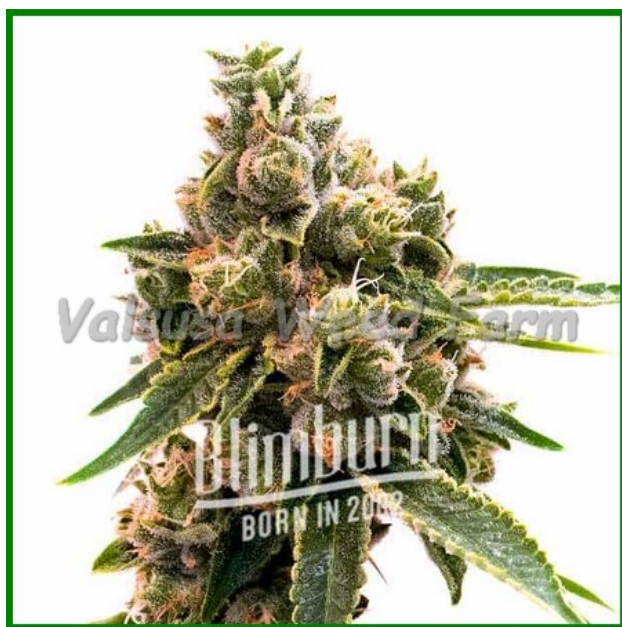

MARACUJA AUTO 1 SEME

[Read More](#)

SKU: BS274.005

Price: €7,50 IVA inclusa

Categories: [Semi Autofioenti](#)

Product Description

La Maracuja nasce dall'incrocio di Orange Bud x Sweet Pink GrapeFruit x Rudelaris e ne risulta un ibrido equilibrato tra indica e sativa. Ha sapore dolce di limone e arancia con un high principalmente fisico. Ha livello medio di THC 20% - 22%, ciò lo rende un'ottima scelta per chi cerca un'esperienza bilanciata tra effetti di una indica e quelli di una sativa. Produzione Outdoor 70 - 300 g/pianta Produzione Indoor 500 - 600 g/m2 Fioritura Indoor 8 - 10 settimane Fioritura Outdoor 8 - 10 settimane Autofiorente Principalmente ibrido Genetica Orange Bud x Sweet Pink GrapeFruit x Rudelaris Effetto energetico, euforico e rilassato Femminizzata Altezza medio-alta CBD 0.5% Sapore dolce, arancio, limone THC 20 - 22%

NORTH THUNDERFUCK AUTOMATIC 3 SEMI ROYAL QUEEN SEEDS

[Read More](#)

SKU: IDL.RQSAUT03059

Price: €25,00 IVA inclusa

Categories: [Semi Autofioenti](#)

Product Description

North Thunderfuck Auto North Thunderfuck Automatic soddisfa molte esigenze ed è apprezzata da coltivatori e fumatori. Si adatta a piccoli spazi (con un po' di training) ed offre grandi raccolti. Le piante vanno dal seme al raccolto in poche settimane, ma non sono un compromesso sulla potenza poiché contengono il 22% di THC). Se vuoi cicli di coltivazione rapidi e sballi euforici, hai trovato il tuo prossimo progetto. North Thunderfuck Auto caratteristiche Tipo di varietà: Autofioenti THC: 21% CBD: Basso Rese Indoor: 500 - 550 gr/m2 Rese all'Aperto: 90 - 140 gr/plant Altezza Indoor: 90 - 140 cm Altezza all'Aperto: 120 - 150 cm Tempo di Fioritura: 8 - 9 Settimane Mese di raccolta: 10-12 settimane dopo semina Patrimonio Genetico: North Thunderfuck x Ruderalis Tipo: 45% Sativa, 50% Indica, 5% Ruderalis Effetto: Confortante, Fisicamente Rilassante Clima: Estati Lunghe Sapore: Lime, Skunk, Terra