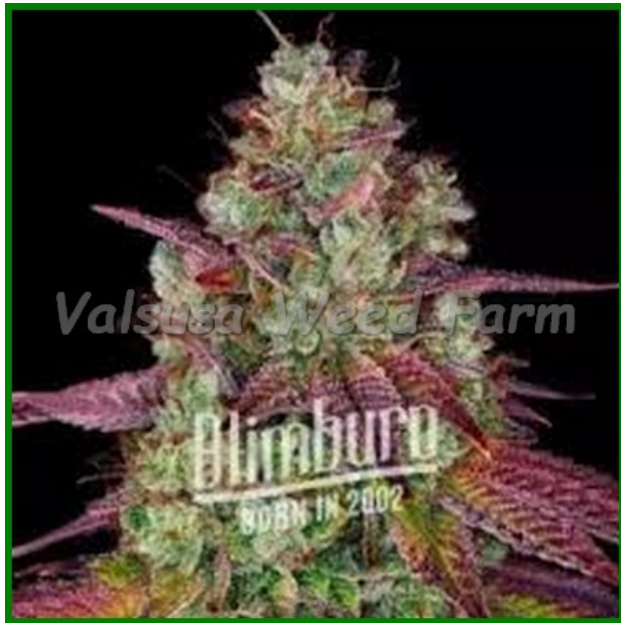

PURPLE DIESEL AUTO 1 SEME

[Read More](#)

SKU: BS274.006

Price: €7,50 IVA inclusa

Categories: [Semi Autofioerenti](#)

Product Description

La Purple Diesel nasce dall'incrocio tra una Purple una Diesel auto e ne risulta un ibrido a predominanza indica. Il suo aroma è tipico della diesel con note fruttate con un effetto per lo più mentale. Ha un livello medio di THC 14% - 16% Produzione Outdoor 100 - 300 g/m2 Produzione Indoor 450 - 550 g/m2 Fioritura 60 - 65 giorni Autofiorente Principalmente indica Feminizzata Altezza media CBD 0.5% Sapore Diesel, Frutti di bosco, THC 14 - 16%

PURPLE HAZE AUTO 1 SEME

[Read More](#)

SKU: BS274.004

Price: €7,50 IVA inclusa

Categories: [Semi Autofioerenti](#)

Product Description

La Purple Haze nasce dall'incrocio tra una Purple Haze con Auto Purple e ne risulta un ibrido a predominanza sativa. Il suo aroma è terroso, speziato, tropicale, dolce e fruttato con un effetto per lo più fisico. Ha un livello medio di THC 14% - 16%, rendendola un'ottima scelta per chi cerca un'esperienza felice con una gran dose di energia. Produzione Outdoor 550 - 600 g/pianta Produzione Indoor 350 - 500 g/m2 Fioritura Indoor 8 - 10 settimane Fioritura Outdoor 8 - 10 settimane Autofioerente Principalmente Sativa Genetica Purple Haze x Auto Purple Effetto creativo, energetico e felice Femminizzata Altezza medio-alta CBD 0.5% Sapore Frutti di bosco, tropical, terroso, speziato, dolce THC 14 - 16%